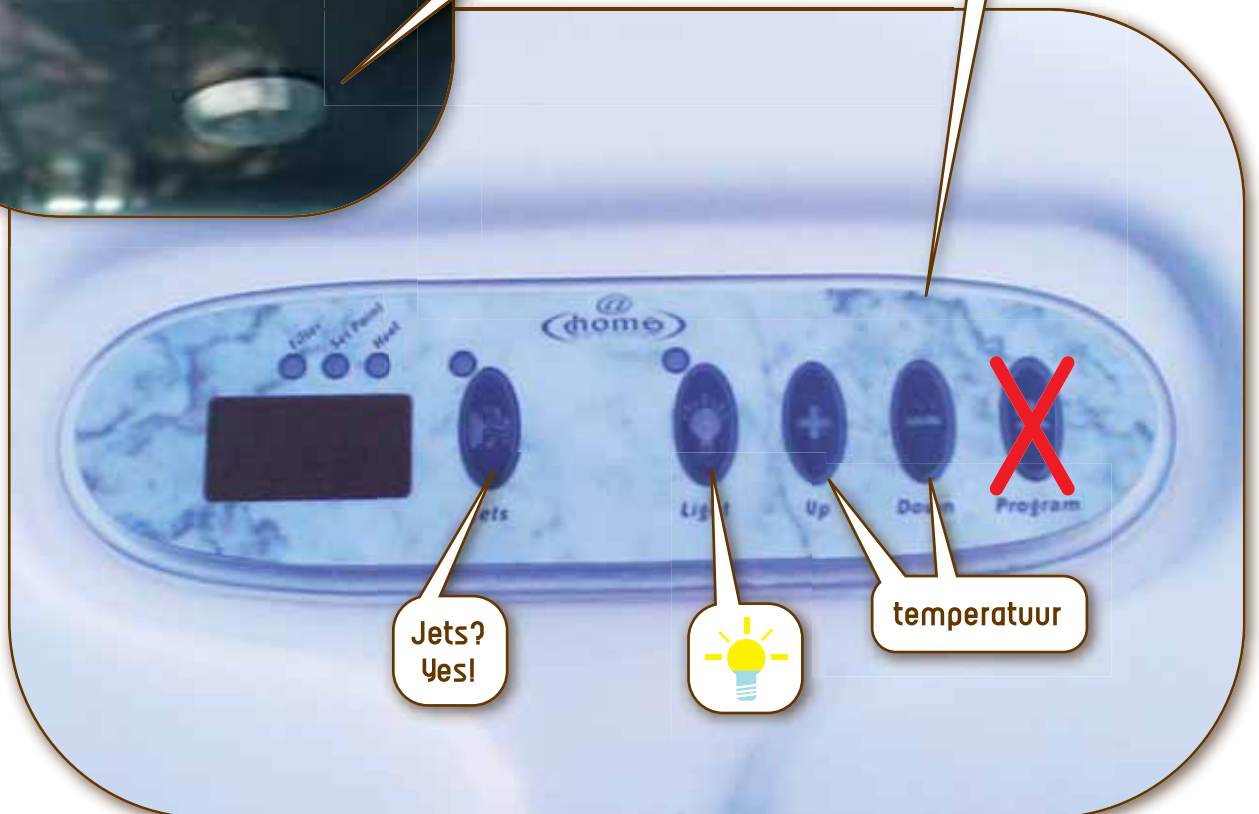

Bedien je Sea Nooz!

JACUZZI

OPENEN: na openklappen
ijzeren bar omhoog tillen

Bedieningspaneel

Draaien om jets te regelen

Jets?
Yes!

temperatuur